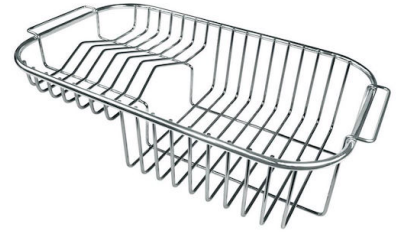

水槽 S1000

左槽型

水槽

代码: 1179 062

细节

表面处理 拉丝 Foster

质地 拉丝 Foster

边型和安装方式 标准边 (8 mm)

材料 AISI 304 不锈钢

底座 45 cm

尺寸 790x500 mm

标准配件 固定钩, 垫圈, 下水器, 溢水口和虹吸管, 纸板盒包装

龙头孔 1个定位孔

安装孔 770x480 mm

下水器 是

宽 79 cm

盆内尺寸 340x400mm

单槽/双槽 单槽

下水组件 3,5" 下水器

特点

滑动支架

附加价值 Foster使用的钢板厚度高于市场普通水平。此外，源于我们长久的不锈钢生产工艺，我们的不锈钢制品质量更有，抗老化水平更佳。

3.5" 下水器提篮 Foster®水槽均配备了3.5"下水器，有可防止固体颗粒流入下水器的实用篮式塞。3.5"下水器允许使用Foster®碎渣机，可与所有型号兼容。

OPTIONAL ACCESSORIES

HPDE 砧板
8657 001

不锈钢篮
8611 000

不锈钢背板
8100 301

滑动伊罗科木砧板
8643 000

RECOMMENDED PAIRINGS

龙头 Lorenzo
8466 000

龙头 S1000 - RO
8443 002