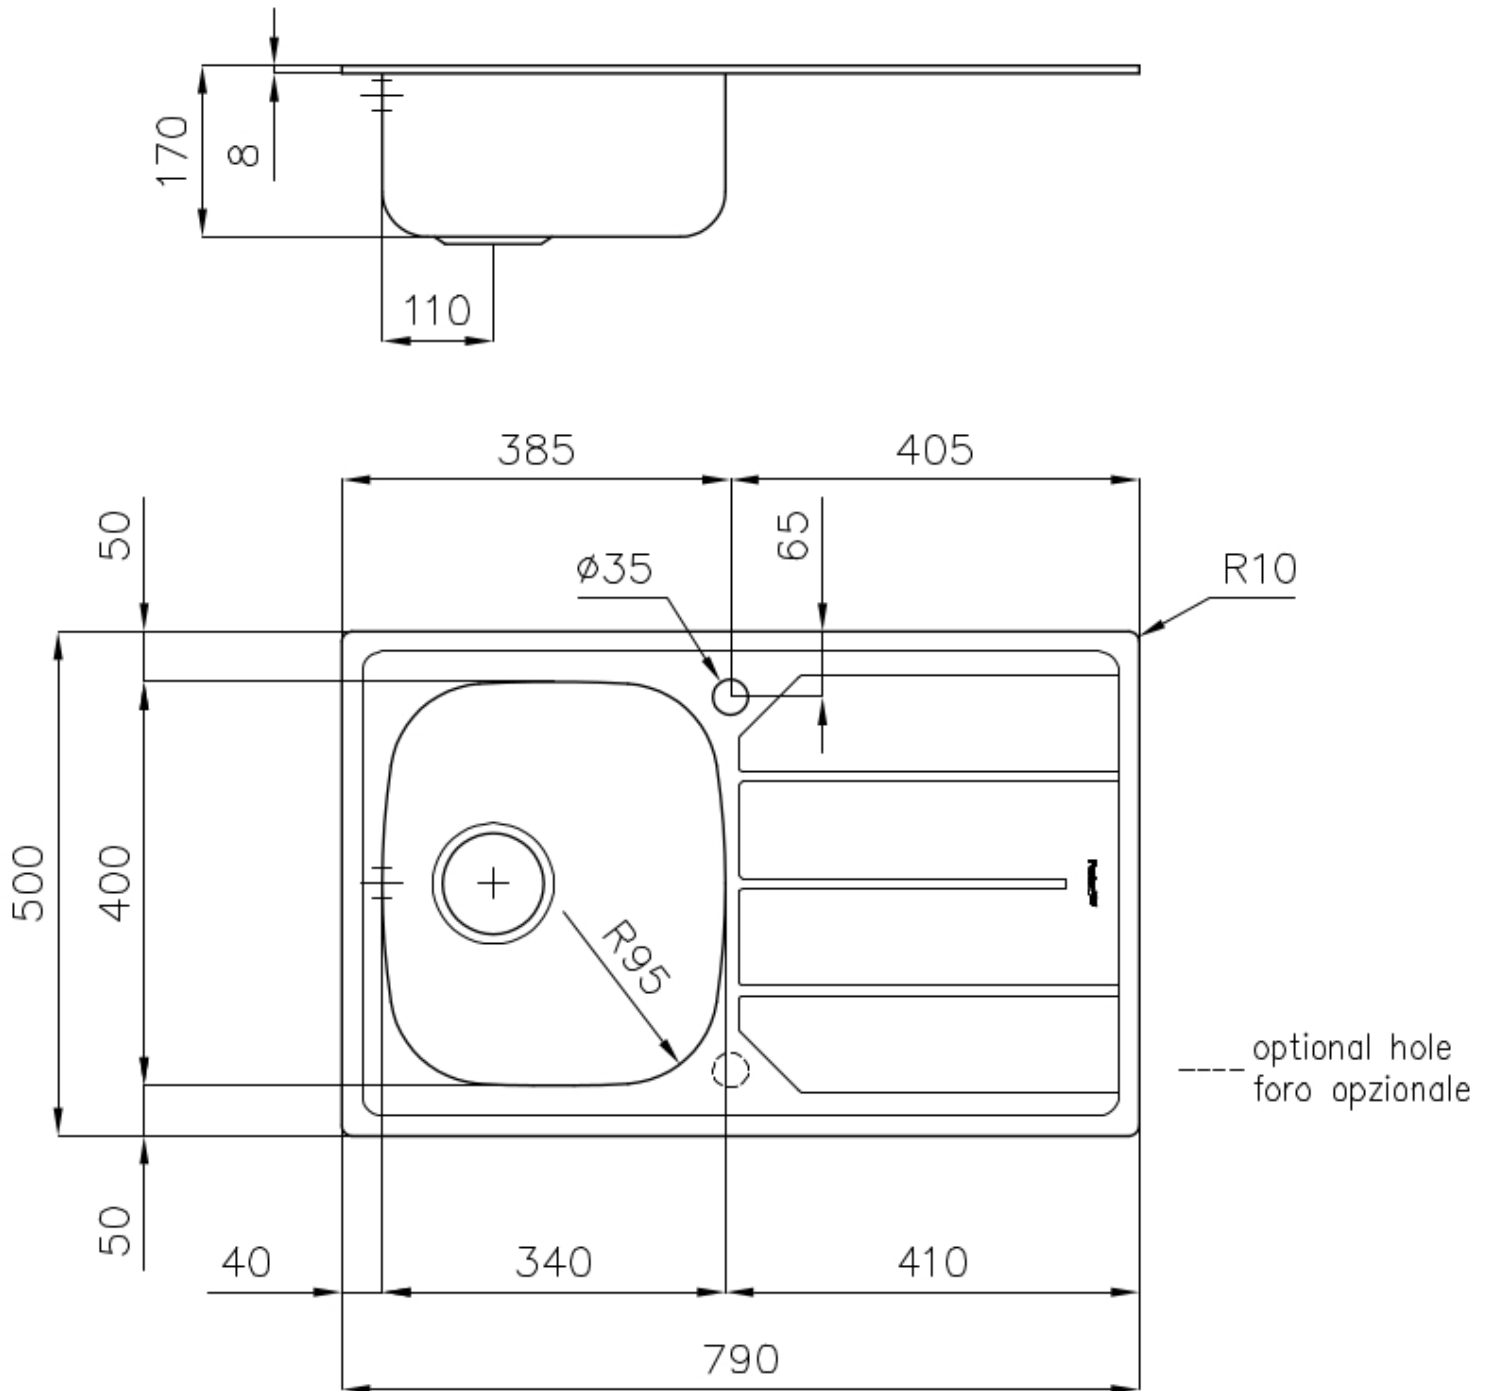

水槽 S1000

左槽型

水槽

代码: 1179 062

细节

表面处理 拉丝 Foster

质地 拉丝 Foster

边型和安装方式 标准边 (8 mm)

材料 AISI 304 不锈钢

底座 45 cm

尺寸 790x500 mm

标准配件 固定钩, 垫圈, 下水器, 溢水口和虹吸管, 纸板盒包装

龙头孔 1个定位孔

安装孔 770x480 mm

下水器 是

宽 79 cm

盆内尺寸 340x400mm

单槽/双槽 单槽

下水组件 3,5" 下水器

特点

滑动支架

附加价值 Foster使用的钢板厚度高于市场普通水平。此外，源于我们长久的不锈钢生产工艺，我们的不锈钢制品质量更有，抗老化水平更佳。

3.5" 下水器提篮 Foster®水槽均配备了3.5"下水器，有可防止固体颗粒流入下水器的实用篮式塞。3.5"下水器允许使用Foster®碎渣机，可与所有型号兼容。

OPTIONAL ACCESSORIES